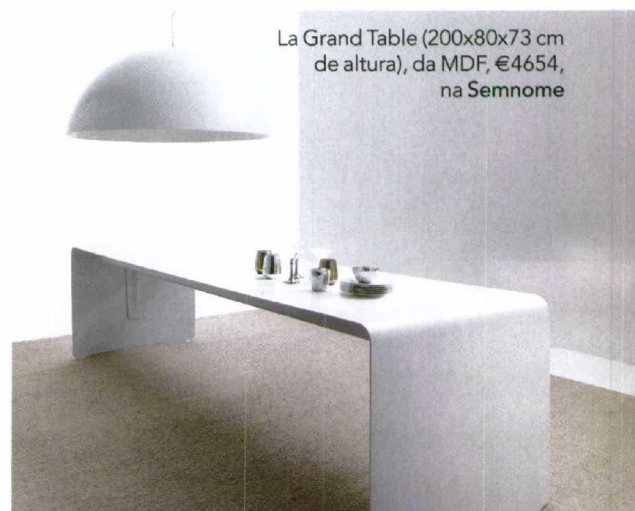

Mesa/candeeiro Ray, em feito de abat-jour e iluminada por baixo, uma novidade da Casamilano apresentada na Feira de Milão, €1201, na Semnome

Mesa Post Modern redonda, da Glas Itália, a partir de €3213, na Quarto Sala

Mesa S da MDF (140 cm de diâmetro) com tampo de vidro, €3270, na Semnome

Ito, com tampo de vidro e rodízios, uma criação da Driade, desde €1753, na Poeira

Modelo Room extensível (180 cm x 49/90 cm de largura x 75 cm de altura) em carvalho escurecido, €3190, na Armani Casa

La Grand Table (200x80x73 cm de altura), da MDF, €4654, na Semnome

Lux Deco Especial 01-06-2008	Periodicidade:	Mensal	Temática:	Diversos
	Classe:	Decoração	Dimensão:	653 cm²
	Âmbito:	Nacional	Imagem:	S/Cor
	Tiragem:	50000	Página (s):	74/75

Mesa baixa Art (105 cm de diâmetro x 40 cm de altura), de teca maciça e tampo com decorações de resina de bambu, €240, na Area

Mesa Santiago (200x95x73 cm de altura), €3263, e cadeira Constanza, a partir de €802, da Casamilano, na Semnome