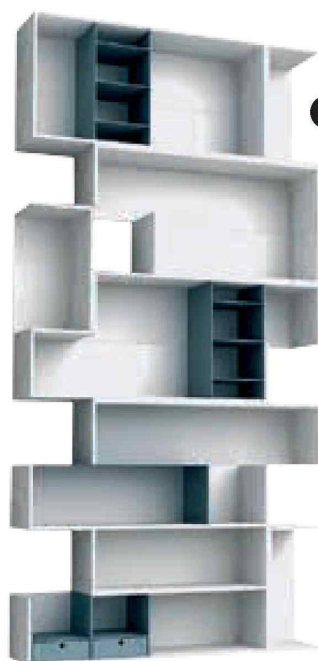

1

2

3

4

5

6

7

8

9

1. **CASTANHO** Estante Oka, de Kasuko Okamoto, na Ligne Roset.
2. **SISTEMA** Modelar, da coleção Fortepiano, de Rodolfo Dordoni para a Molteni & C., disponível na In Loco.
3. **ESTANTE** para livros, de Ole Jensen para a Normann Copenhagen, em pinho manchado de verde, 140x140cm, na Loja Inexistência | 4. **CUBOS** Abertos, com prateleiras, na Divani & Divani | 5. **DE PAREDE** Painel de parede para televisão, com duas prateleiras de apoio, na Divani & Divani | 6. **TORRE** Music ToTem, de Scavuzzo & Lombardo, para 572 CD e 88 DVD, da Casamania, na Fluxograma | 7. **VIDRO** Estante Gollotti & Radice, com prateleiras de vidro, na Fantoffice | 8. **PAR** Módulos de parede, aberto e fechado, na Divani & Divani | 9. **BRILHO** Par de módulos de parede, com porta, da Hülsta, na Interforma.