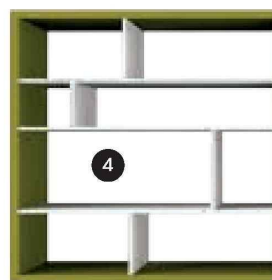

1

2

3

4

5

6

7

8

9

1. **CASTANHO** Estante Oka, de Kasuko Okamoto, na Ligne Roset.
2. **SISTEMA** Modelar, da coleção Fortepiano, de Rodolfo Dordoni para a Molteni & C., disponível na In Loco.
3. **ESTANTE** para livros, de Ole Jensen para a Normann Copenhagen, em pinho manchado de verde, 140x140cm, na Loja Inexistência | 4. **CUBOS** Abertos, com prateleiras, na Divani & Divani | 5. **DE PAREDE** Painel de parede para televisão, com duas prateleiras de apoio, na Divani & Divani | 6. **TORRE** Music ToTem, de Scavuzzo & Lombardo, para 572 CD e 88 DVD, da Casamania, na Fluxograma | 7. **VIDRO** Estante Gollotti & Radice, com prateleiras de vidro, na Fantoffice | 8. **PAR** Módulos de parede, aberto e fechado, na Divani & Divani | 9. **BRILHO** Par de módulos de parede, com porta, da Hülsta, na Interforma.