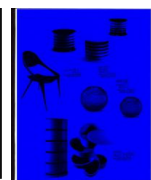

DESIGN
E ACESSÓRIO

APARADOR
MACTATO,
NA
QUARTOSALA

CADEIRA
IMDREAMING DA
MAXDESIGN NA
FLUXO DESIGN

MANGAS PUF, MP3,
DA PATRÍCIA URQUIOLA,
NA GANDIA BLASCO

CADEIRAS
SOHAPPY
DA MAXDESIGN,
NA FLUXO DESIGN

CADEIRA SHELL,
NA INTERFORMA