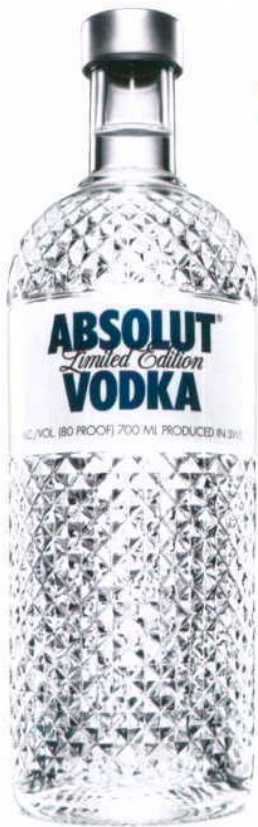

DESIGN
E ACESSÓRIO

APARADOR
MACTATO,
NA
QUARTOSALA

CADEIRA
IMDREAMING DA
MAXDESIGN NA
FLUXO DESIGN

MANGAS PUF, MP3,
DA PATRÍCIA URQUIOLA,
NA GANDIA BLASCO

CADEIRAS
SOHAPPY
DA MAXDESIGN,
NA FLUXO DESIGN

CADEIRA SHELL,
NA INTERFORMA

MESAS DE APOIO
MISSONI,
NA QUARTO SALA

JARRAS VANI
DA NATUZZI,
NA DIVANI & DIVANI

A PARADOR
GIULIETTA & ROMEO,
NA INTERFORMA

GARRAFA
ABSOLUT GLIMMER,
EM VIDRO CINZELADO
CRISTALINO,
EDIÇÃO LIMITADA DA
ABSOLUT VODKA