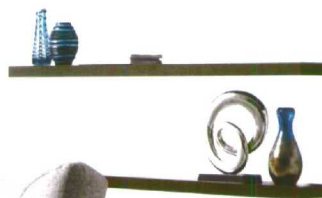

Sistema modular 30 mm, da Lago, em www.lago.it

Estante suspensa constituída por diversos módulos, da Palluco: preço sob consulta, na **Paris Sete**

Armário de topo: € 1564,00, na **BoConcept**

Lista de moradas na página 110
 Pesquisa e seleção de imagens: Sara Batista
 Produção: Paula Madeira. Fotos: Rui Renato