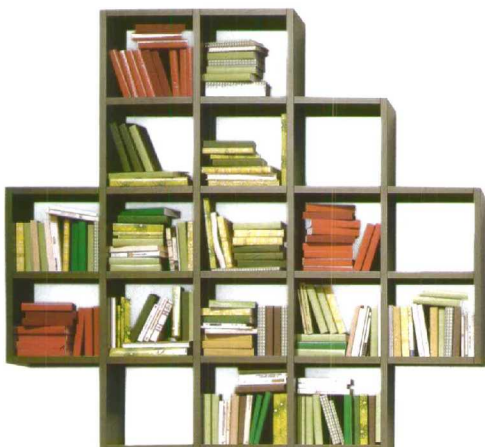

TENDÊNCIAS

Estante lacada: preço sob consulta, na **BoConcept**

Porta Cds SoftBox: € 152,00, na **Ligne Roset**

Composição Spazio Box, desde: € 920,00, na **Interforma**

Estante Aliante, da Cappellini, desde: € 1909,00, na **Poeira**

Sistema modular 30 mm, da Lago, em www.lago.it

Estante suspensa constituída por diversos módulos, da Palluco: preço sob consulta, na **Paris Sete**

Armário de topo: € 1564,00, na **BoConcept**

Lista de moradas na página 110
 Pesquisa e seleção de imagens: Sara Batista
 Produção: Paula Madeira. Fotos: Rui Renato