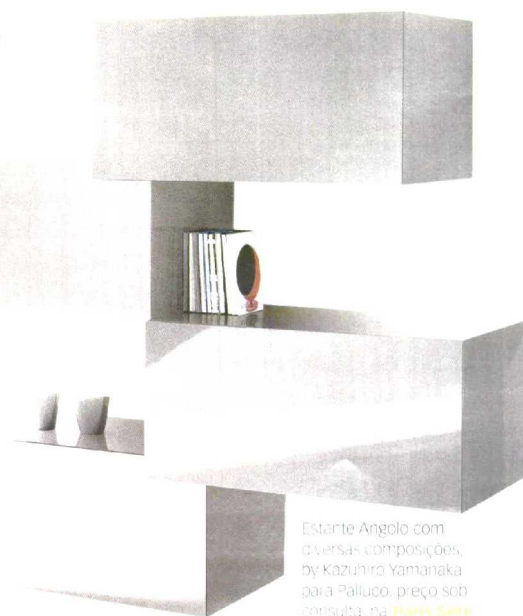

TENDÊNCIAS

Estante Funicolo, da Diadre, desde: € 410,00, na **Poesita**

Estante Erbale, da Diadre: € 143,00, na **Poesita**

Estante Eleven, da MDF Itália: preço sob consulta, na **Doma Design**

À pendura...

Os móveis suspensos estão na moda e embora se destaquem pelas linhas modernas e arrojadas são, acima de tudo, ótimas soluções para rentabilizar espaço. Bloco a bloco...

Módulos da coleção III, a partir de: € 135,00 / módulo, na **Bombaimor**

Estante Angolo com diversas composições, by Kazuhira Yamanaka para Palluco, preço sob consulta, na **Paris Seta**

| | | | | |
|--|----------------|------------------|-------------|----------------------------|
| Nova Gente Decoração & Ambientes 01-09-2008 | Periodicidade: | Semanal | Temática: | Distribuição |
| | Classe: | Sociedade | Dimensão: | 6807 cm² |
| | Âmbito: | Nacional | Imagem: | S/Cor |
| | Tiragem: | 190800 | Página (s): | 20 a 22 |