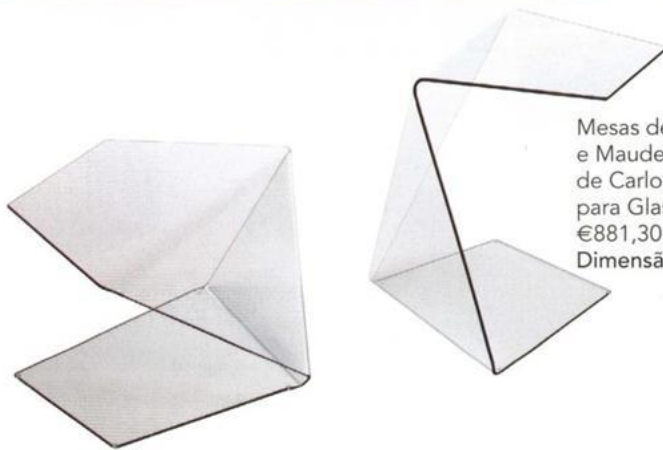

Cadeira Sit, €745, Rial - Glass Design

Consola Swing, de MDF forrado a espelho, (larg. 130 x alt. 85,4 x prof. 42,20 cm), €390, Area

Conjunto de três mesas de apoio encaixáveis, €299, BoConcept

Mesas de apoio Harold e Maude, design de Carlo Tamborini para Glas Italia, €881,30 cada, Dimensão