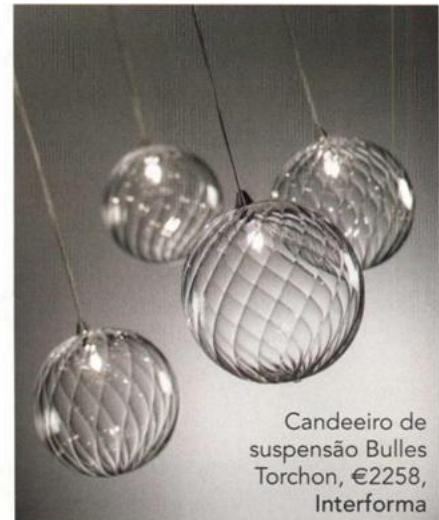

Candeeiro de suspensão Bulles Torchon, €2258, Interforma

Utensílio de secretária Blob com porta-lápis, da Established & Sons, €357, Empatias

Jarra Divers, da coleção Maison à Porter, €390, Nuno Baltazar