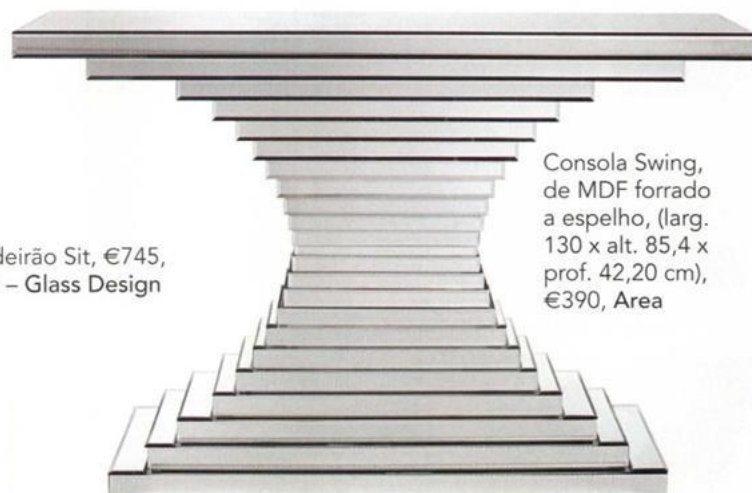

Candeeiro de suspensão Bulles Torchon, €2258, Interforma

Utensílio de secretária Blob com porta-lápis, da Established & Sons, €357, Empatias

Jarra Divers, da coleção Maison à Porter, €390, Nuno Baltazar

Cadeira Sit, €745, Rial - Glass Design

Consola Swing, de MDF forrado a espelho, (larg. 130 x alt. 85,4 x prof. 42,20 cm), €390, Area

Conjunto de três mesas de apoio encaixáveis, €299, BoConcept

Mesas de apoio Harold e Maude, design de Carlo Tamborini para Glas Italia, €881,30 cada, Dimensão