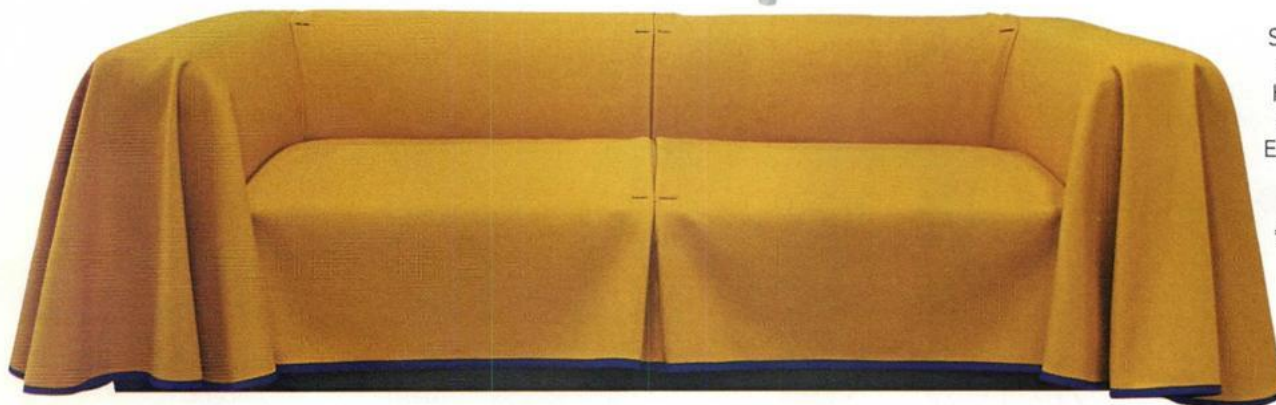

Mostarda Picante

Propostas com aroma de especiarias, em que também o açafreão e o caril dão condimento

Candeeiro de suspensão Icon (50x50x60 cm), da LZF, €500, Traços Interiores

Placa de poliuretano para revestimento de parede interior e exterior, desde €43,95, Aki

Cadeira One For Two, a partir de €3766, Interforma

Camiseiro Burt, €2952, Matrioskas

Mesa de jantar Cotto, com tampo de barro, design dos irmãos Campana para Edra, €16.310, QuartoSala

Sofá Cape, design de Konstantin Grcic para Established & Sons, desde €3997,50, Poeira