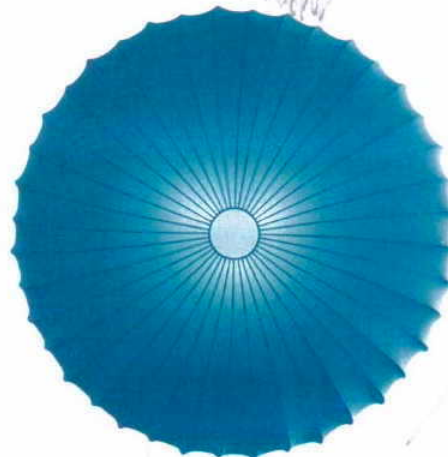

ID: 33101734

01-12-2010

ILUMINAÇÃO NOVIDADES

SUSPENSÃO,
azul e interior
em vermelho,
com 40x90x40cm,
por €46,90,
na Moviflor.

CAGE MICROFONO,
de tecto, da Diesel para
a Foscarini, por €433,
na QuartoSala.

MUSE, applique,
na cor azul,
com 120cm
de diâmetro,
de Sandro
Santantonio
para a Axó Light,
por €785,05,
na Casa das
Lâmpadas.

ILUMINAÇÃO NOVIDADES

TECTO

Em geral, as cores de uma divisão são favorecidas pela distribuição de vários pontos de luz, no entanto, beneficiam sempre com uma iluminação similar ao tom eleito.