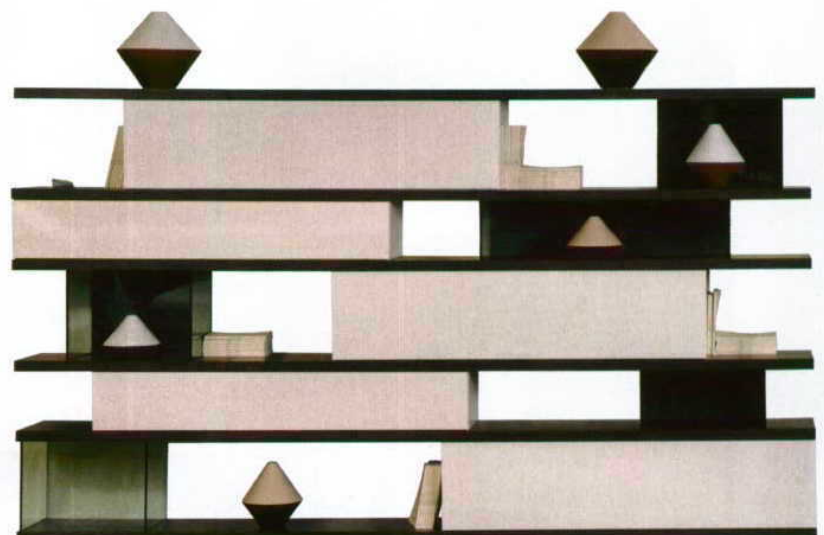

COMPOSIÇÃO em branco brilhante, 102,5x102,5x22cm, por €649, disponível na Bo Concept.

SEQUENCE, estante da Molteni&C, 300x236x40cm, por €9.049,60, à venda na Sessãoal.

MOBILIÁRIO ESTANTES E APARADORES

INTRAMUROS, composição em lacado mate, com porta deslizante em vidro, 8 gavetas em lacado brilhante, 339,5x197,8x50cm, novidade na Roche-Bobois.

ESTANTE
Duas Cadeiras, em contraplacado com acabamento em polipropileno, por €1.050, disponível na Eggo Design Centric.

ESTANTE Módulos, em contraplacado folheado a bétula ou MDF lacado e bétula maciça. Preço variável conforme o número de módulos e bases, entre €580 e €2.350, na Eggo Design Centric.

COMPOSIÇÃO modular Steelwood Shelving, da Magis, em MDF pintado, por €471,60/cada módulo base, na Dimensão.

EUREKA, estante modular com painéis alveolares folheados a carvalho, blocos em laminado lacado ou folheado a carvalho, design de Luigi Gorgoni, 306x166,4x43,8cm, novidade na Roche-Bobois.