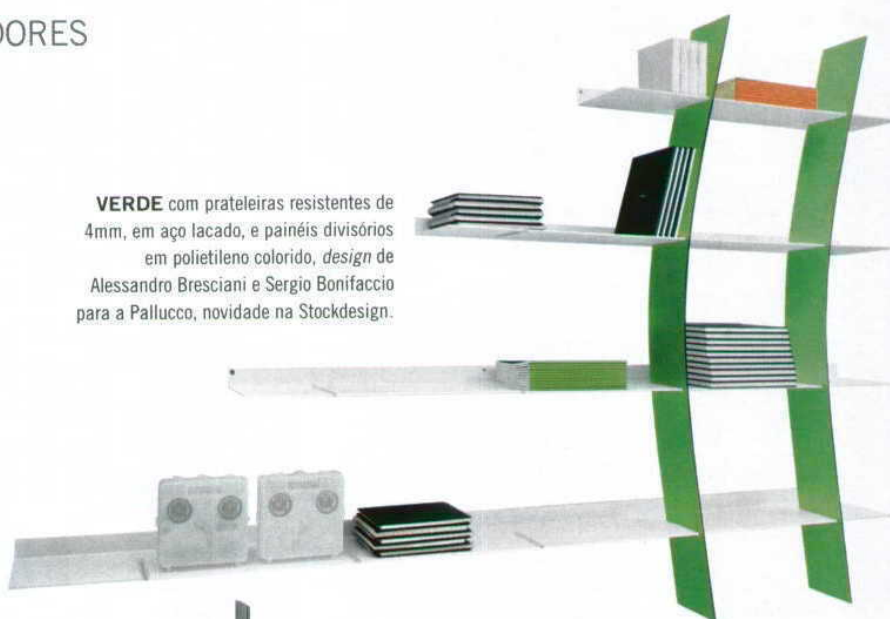

VERDE com prateleiras resistentes de 4mm, em aço lacado, e painéis divisórios em polietileno colorido, design de Alessandro Bresciani e Sergio Bonifaccio para a Pallucco, novidade na Stockdesign.