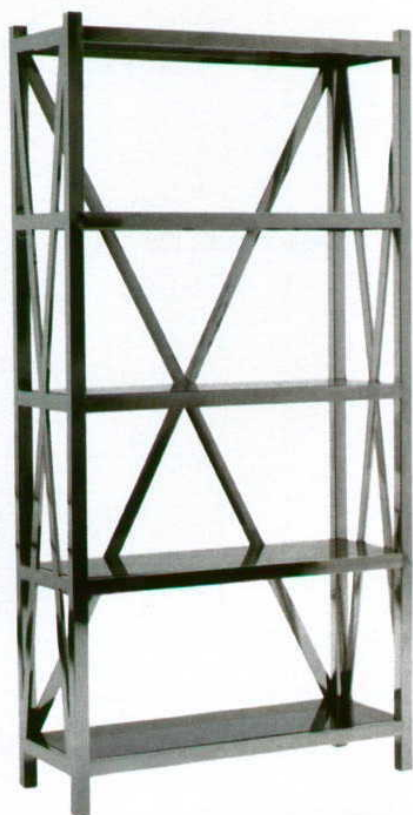

FLIGHTCASE, aparador da Moroso, 180x72x45cm, por €4.026,88, disponível na Dimensão.

ESTANTE

Hemmes, com fundo, em pinho maciço, prateleiras reguláveis 90x197x37cm, por €130,08, na Ikea.

PATCHWORK, aparador lacado preto metalizado, 218x86x57cm, *design* de Miguel Vieira, por €5.592, no Atelier Miguel Vieira.

MOBILIÁRIO ESTANTES E APARADORES

PRATEADA da Andrew Martin, novidade na Quarto Sala.

APARADOR Black Geometric, da Andrew Martin, 140x80x45cm, novidade na Quarto Sala.

VERDE com prateleiras resistentes de 4mm, em aço lacado, e painéis divisórios em polietileno colorido, design de Alessandro Bresciani e Sergio Bonifaccio para a Pallucco, novidade na Stockdesign.