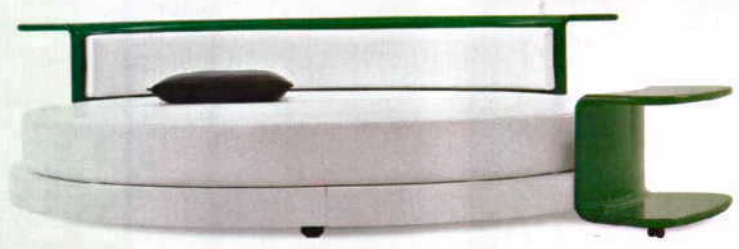

Cama com arrumação,
em branco lacado.
Sem colchão

DRIADE
POEIRA
€ 2.995

Estrutura em
aço e madeira
forrada de
tecido. Pernas
em alumínio

TEMAHOME
TEMAHOME
€ 663

Folheada
em madeira
wengé

CAPPELLINI
POEIRA
€ 4.460 (DESDE)
Redonda, com estrutura de metal, madeira e espuma de poliuretano. Tecido ou couro nos estofos

HULSTA
INTERFORMA
€ 5.355 (DESDE)
Estofada em pele ou tecido e com duas versões de cabeceira. Tem leds de apoio à leitura e sensores de luz. Acabamentos em nogueira, carvalho ou lacados

AREA
AREA
€ 795
Estrutura de teca maciça, com dossel