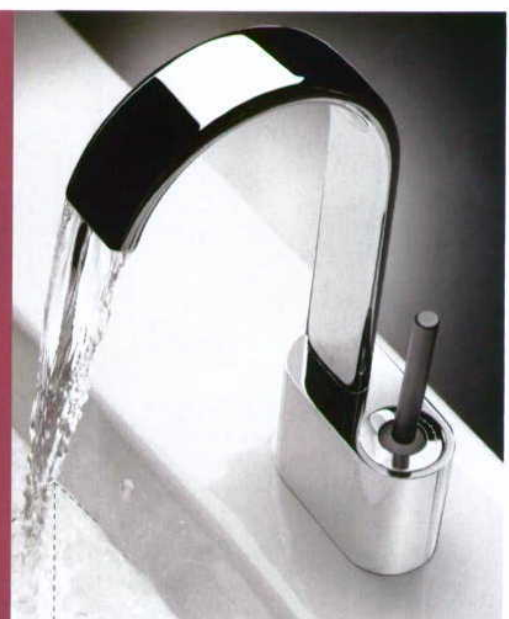

NATAL
2009

CASA

LAUFEN PALOMBA

Formas assimétricas que permitam "respirar a liberdade e o bem-estar que a natureza nos transmite".

É desta forma que Ludovica e Roberto Palomba, designers italianos, descrevem a colecção que conceberam para a Laufen e da qual faz parte este original lavatório.

Inspirada na Mãe Natureza, a colecção Palomba caracteriza-se pelas formas irregulares que simplificam conceitos para criar harmonia.

Assim, este lavatório tem as mesmas formas suaves das pedras das praias da Sardenha que foram moldadas, durante séculos, pelas ondas do mar.

PREÇO SOB CONSULTA, LAUFEN.PT

SANINDUSA ENJOY

Chama-se Enjoy e a ideia é exactamente desfrutar de um duche relaxante e que o deixe como novo.

O chuveiro de três funções é ajustável em altura, para além de que também pode ser instalado lateralmente.

Por sua vez, os três injectores incluídos podem ser orientados para uma localização mais precisa, o que significa que pode colocá-los para que trabalhem os músculos mais massacrados pelo dia-a-dia.

Mas se a sua ideia de banho relaxante não envolve uma coluna de chuveiro, não se preocupe, a Enjoy tem também disponível uma versão para banheira.

€ 639 (DESDE), SANINDUSA.PT

BANHO

CIFIAL TECHNO M10

Concebida especialmente para os mercados europeu e norte-americano, a torneira Techno M10 vem aumentar a já vasta família de equipamentos de prestígio da Cifial.

A inspiração para criar esta linha surgiu da ideia minimalista de um rectângulo com os lados semicirculares, capaz de gerar várias formas com o máximo de elegância.

E para quem gosta de olhar para a vida com simplicidade, nada melhor que esta M10, com um sistema de emulsor articulado integrado, que se adapta a uma grande variedade de sanitários.

€ 250, CIFIAL.PT

DURAVIT PURAVIDA