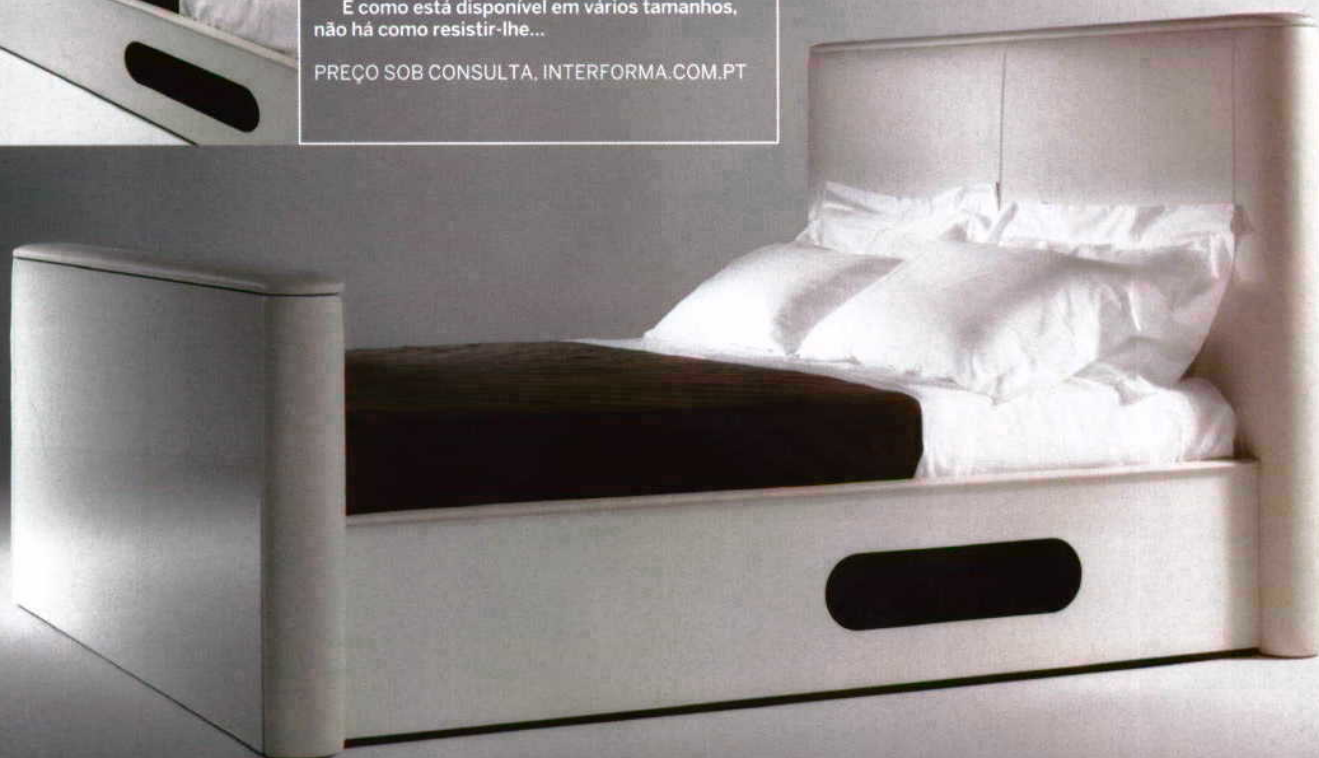

POLTRONA BALL

A forma esférica confere-lhe o estilo enquanto que o assento, que se molda ao seu corpo, a torna uma das poltronas mais confortáveis. A ideia é do designer italiano Carlo Colombo, que poderá ter encontrado inspiração no ovo de Colombo para criar esta peça, arriscamos nós a dizer.

Concebida em poliuretano, a poltrona Ball tanto pode ser utilizada na sala lá de casa como no jardim, quando estiver um tempo mais solarengo, claro. Seja como for, exala estilo e ficará bem em qualquer espaço... desde que seja sua!

PREÇO SOB CONSULTA, QUARTOSALA.COM