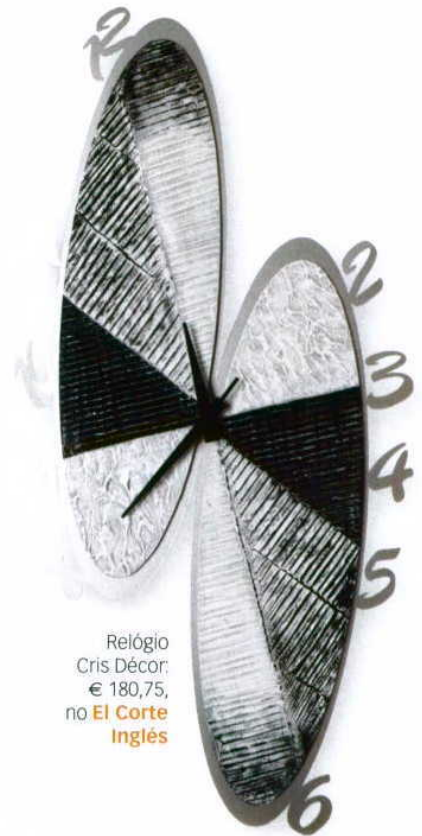

Formas redondas

São peças que apresentam linhas circulares ou desenhos com pequenas ondulações. Brilham pelas suas formas arredondadas. Entre no jogo e paute a sua casa com elementos de *design* e muita cor

Relógio
Cris Décor:
€ 180,75,
no **El Corte
Ingles**

Espelho Hasami da Fiam:
preço sob consulta, na **Cadoro**

Mesa de apoio Feek:
preço sob consulta,
na **Mundano Objectos**

Chaise-longue Cloud7,
da Bretz: preço sob
consulta, na **Vida Loca**