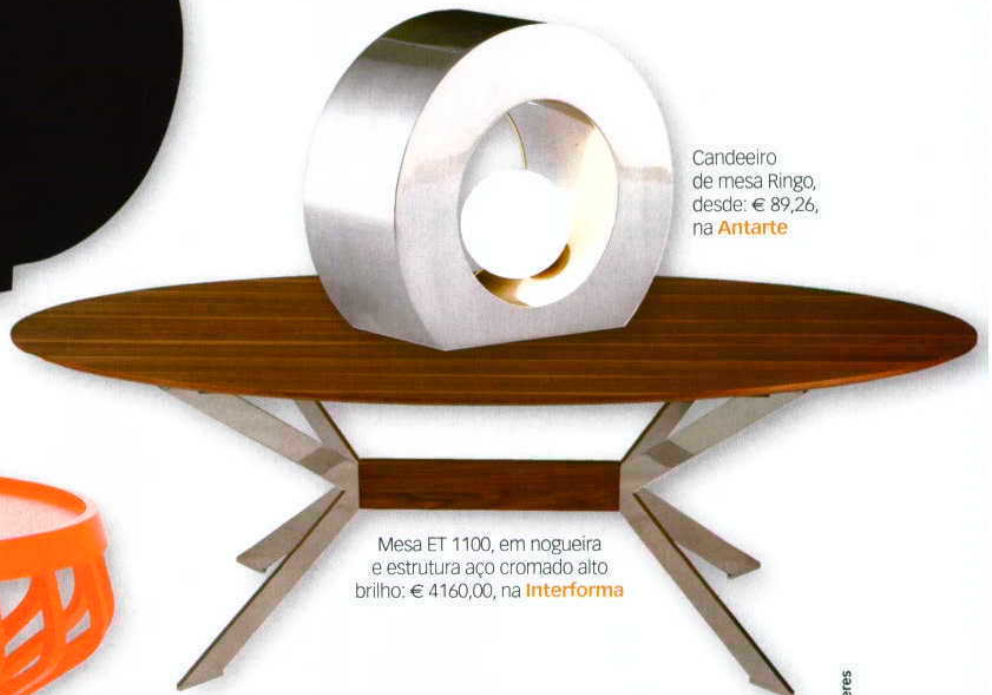

Banco eléctrico Feek:
preço sob consulta,
na **Mundano Objectos**

Cadeira D5 em pele
bege e costas em nogueira:
€ 1388,00, na **interforma**

Sofá Vangue: preço sob consulta, na **Mundano Objectos**

Cadeirão em pele, da Rolf Benz: € 2937,00, na **Interforma**

Mesa de apoio Deena: € 200,00, na **Area**

Candeeiro de mesa Ringo, desde: € 89,26, na **Antarte**

Mesa ET 1100, em nogueira e estrutura aço cromado alto brilho: € 4160,00, na **Interforma**

Pufe Sliced Feek: preço sob consulta, na **Mundano Objectos**