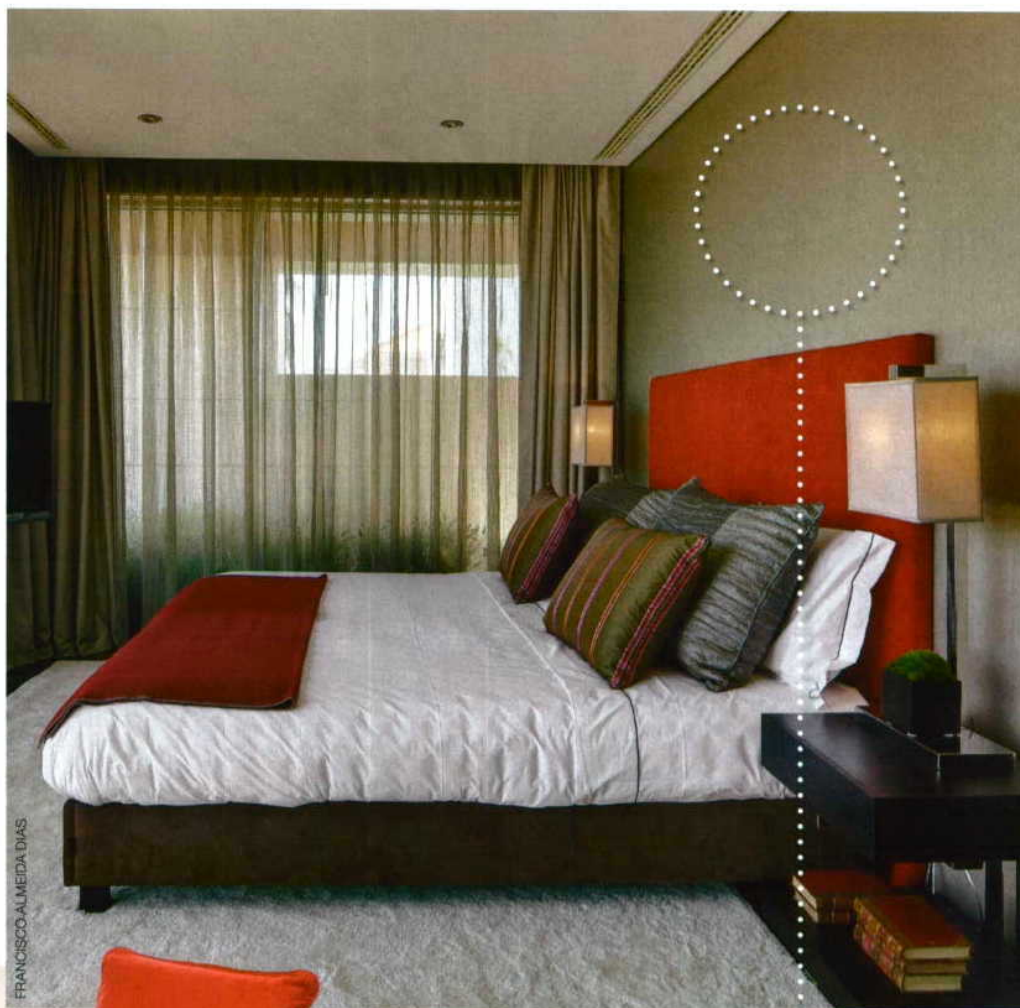

ID: 25134306

01-05-2009

QUARTOS

Depurado,
ecológico, romântico.
Escolha o seu estilo.

BOA
ESCOLHA

Pufe Indo, com rodas e em tecido,
80cm diâm., €719, na Interforma

Mais ou menos

Duas opções, dois preços

€450

€276

Glo-Ball
T1, da
Flos,
60cm
alt., na
In Loco

Mast,
da Vibia,
63cm
alt., n'A
Linha da
Vizinha

FRANCISCA ALMEIDA DIAS

Pode trocar

Neste quarto com grande envidraçado, elegeu-se o mesmo tom, bege, para os cortinados e papel de parede, de forma a criar um fundo neutro comum. A cabeceira de cama e complementos dão o toque de cor.

Edredão vermelho, 240x260, €119,90,
almofada, €12,90. Em baixo: conjunto,
edredão, 250x270, e 2 almofadas, 50x50,
€99,90, ambos na Armazém Americano

Moldura para 3 fotografias, em carvalho
preto, 24x65, €54, na Bo Concept