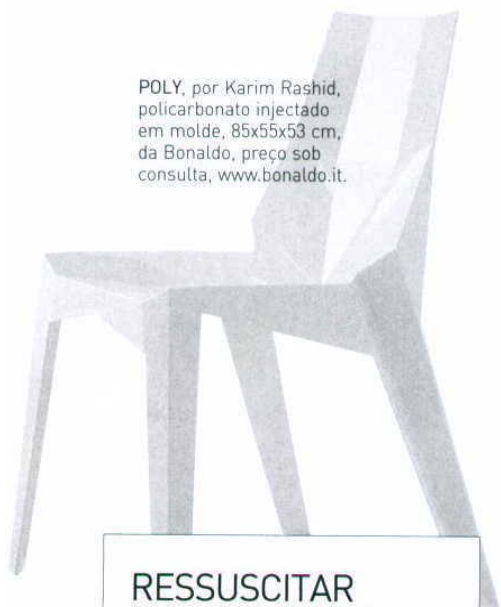

RESSUSCITAR

Réplicas de um tempo mais longínquo podem ganhar vida.

Fundação Ricardo do Espírito Santo Silva
Rua de S. Tomé, 90
Lisboa
Tel. 21 881 46 00
www.fress.pt